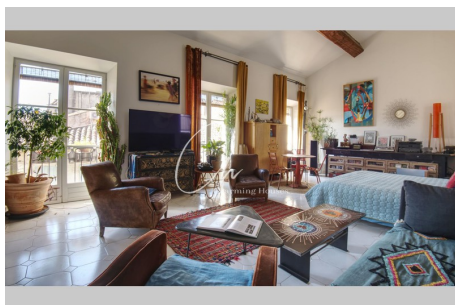

Charming Houses

Location et vente de maisons - Provence, Corse, Montagne
Villas, Mas and Chalet to let and buy - Provence, Corsica, French Alps

38 Bd Mirabeau - 13210 Saint Remy de Provence (Apilles) - France

Tél: +33 (0)4 90 95 10 29 - reservation@charminghouses.net

Document non contractuel - Barème de prix disponible sur notre site internet