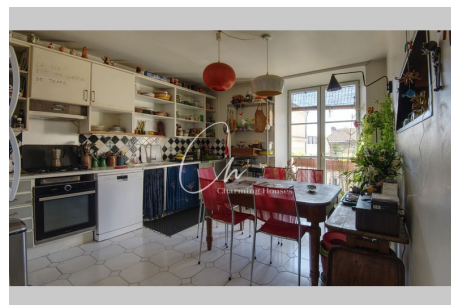

Charming Houses

Location et vente de maisons - Provence, Corse, Montagne
Villas, Mas and Chalet to let and buy - Provence, Corsica, French Alps

38 Bd Mirabeau - 13210 Saint Remy de Provence (Apilles) - France

Tél: +33 (0)4 90 95 10 29 - reservation@charminghouses.net

Document non contractuel - Barème de prix disponible sur notre site internet